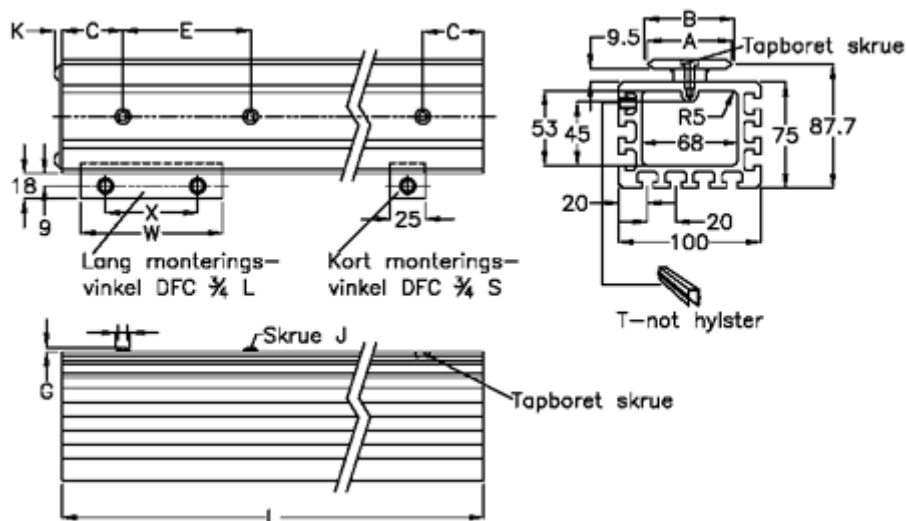

Varenummer: 0571379162

Beskrivelse: Hepco GV3 bjælkeskinne SB M 44 L7916 P2

Mål

A	= 44	K	= 5.5
B	= 44.81	Kort monteringsvinkel	= DFC4L
C	= 43	L	= 7916
E	= 90	Lang monteringsvinkel	= DFC4S
For leje	= AU 44 34	Præcisionstype	= P2
G	= 3.3	vægt kg/1000	= 10.0
H	= 10.5	W	= 100
J	= M6	x	= 65